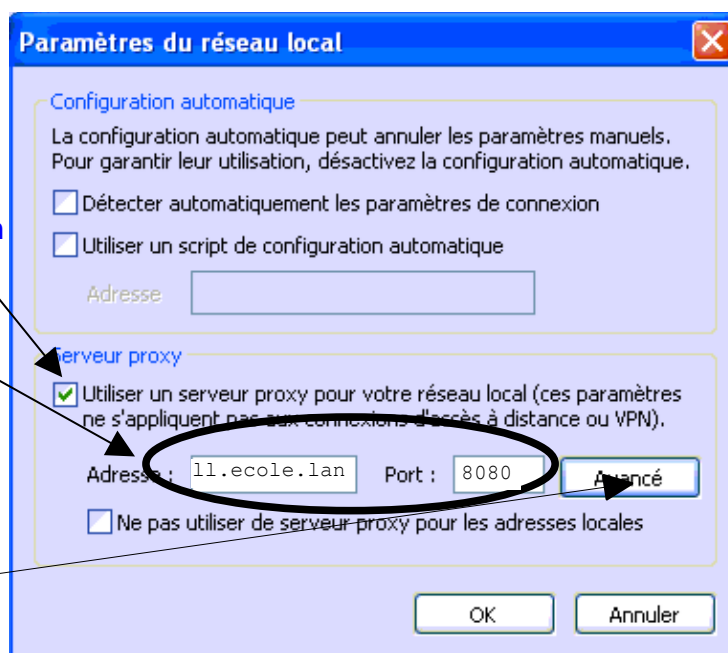

1. Comment accéder à internet depuis Internet Explorer

1. Lancez le logiciel

2. Repérez le menu « outils » et cliquez sur **Options Internet**

3. Dans la boîte de dialogue cliquez sur l'onglet **Connexions** puis sur le bouton **Paramètres réseau**.

4. Vous devez compléter la fenêtre comme ci-contre :

- Cochez la case
- Adresse : **zewall.ecole.lan**
- Port : **8080**

5. Cliquez sur **Avancé** pour configurer l'accès aux autres protocoles (sites sécurisés notamment)