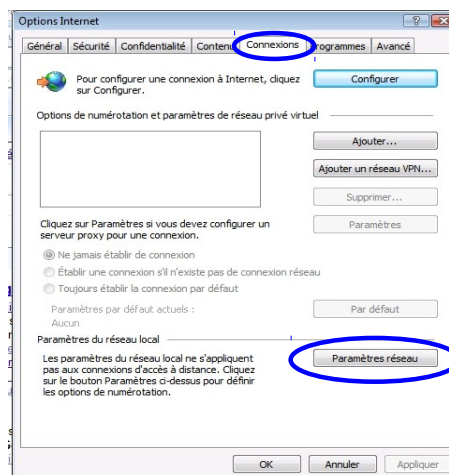

1. Comment accéder à internet depuis Internet Explorer

1. Lancez le logiciel

2. Repérez le menu « outils » et cliquez sur **Options Internet**

3. Dans la boîte de dialogue cliquez sur l'onglet **Connexions** puis sur le bouton **Paramètres réseau**.

4. Vous devez compléter la fenêtre comme ci-contre :

- Cochez la case
- Adresse : **zewall.ecole.lan**
- Port : **8080**

5. Cliquez sur **Avancé** pour configurer l'accès aux autres protocoles (sites sécurisés notamment)