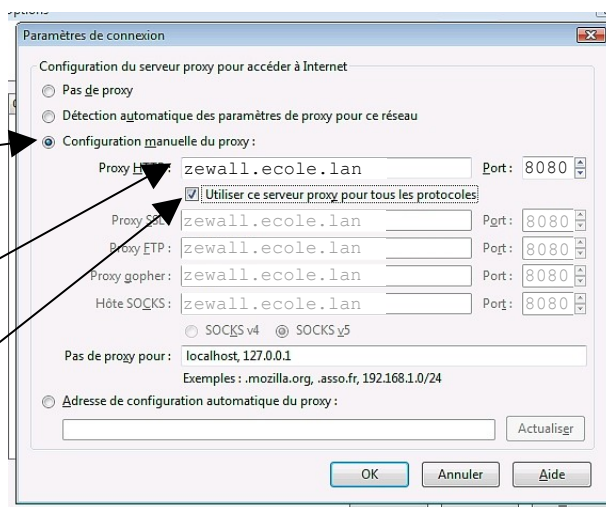

4. Vous devez compléter la fenêtre comme ci-contre :

- Cochez la case
- Proxy HTTP : **zewall.ecole.lan**
- Port : **8080**
- Cochez la case :

« Utiliser ce serveur proxy pour tous les protocoles »