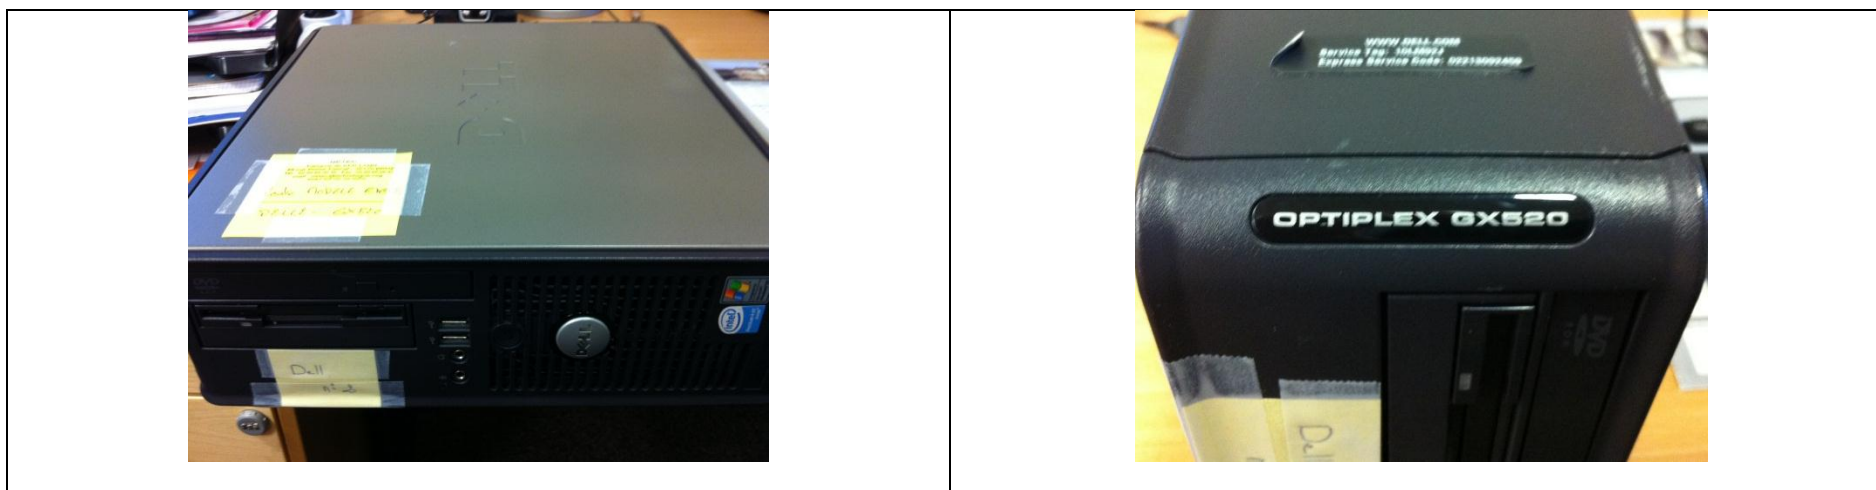

.2. DELL2-GX520 - *DELL OPTIPLEX GX520*