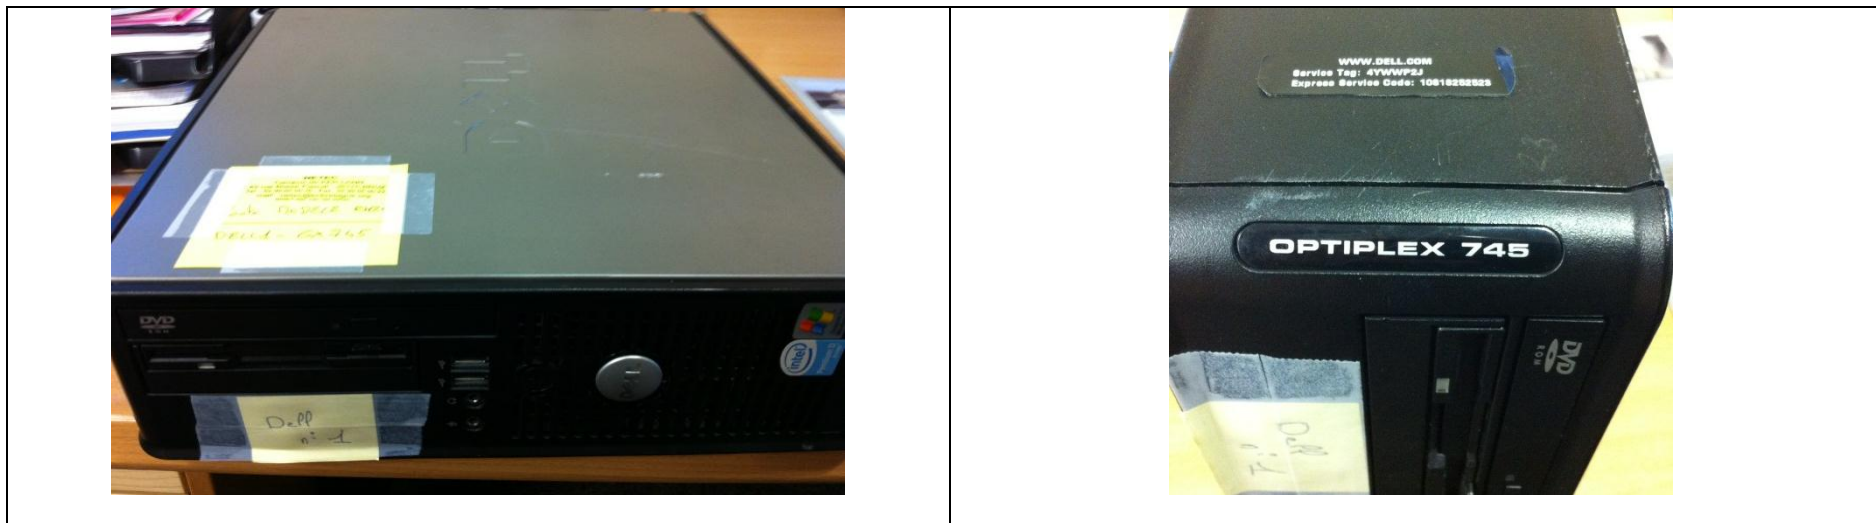

1. Les modèles de PC fixes

.1. DELL1-GX745 - *DELL OPTIPLEX GX745*