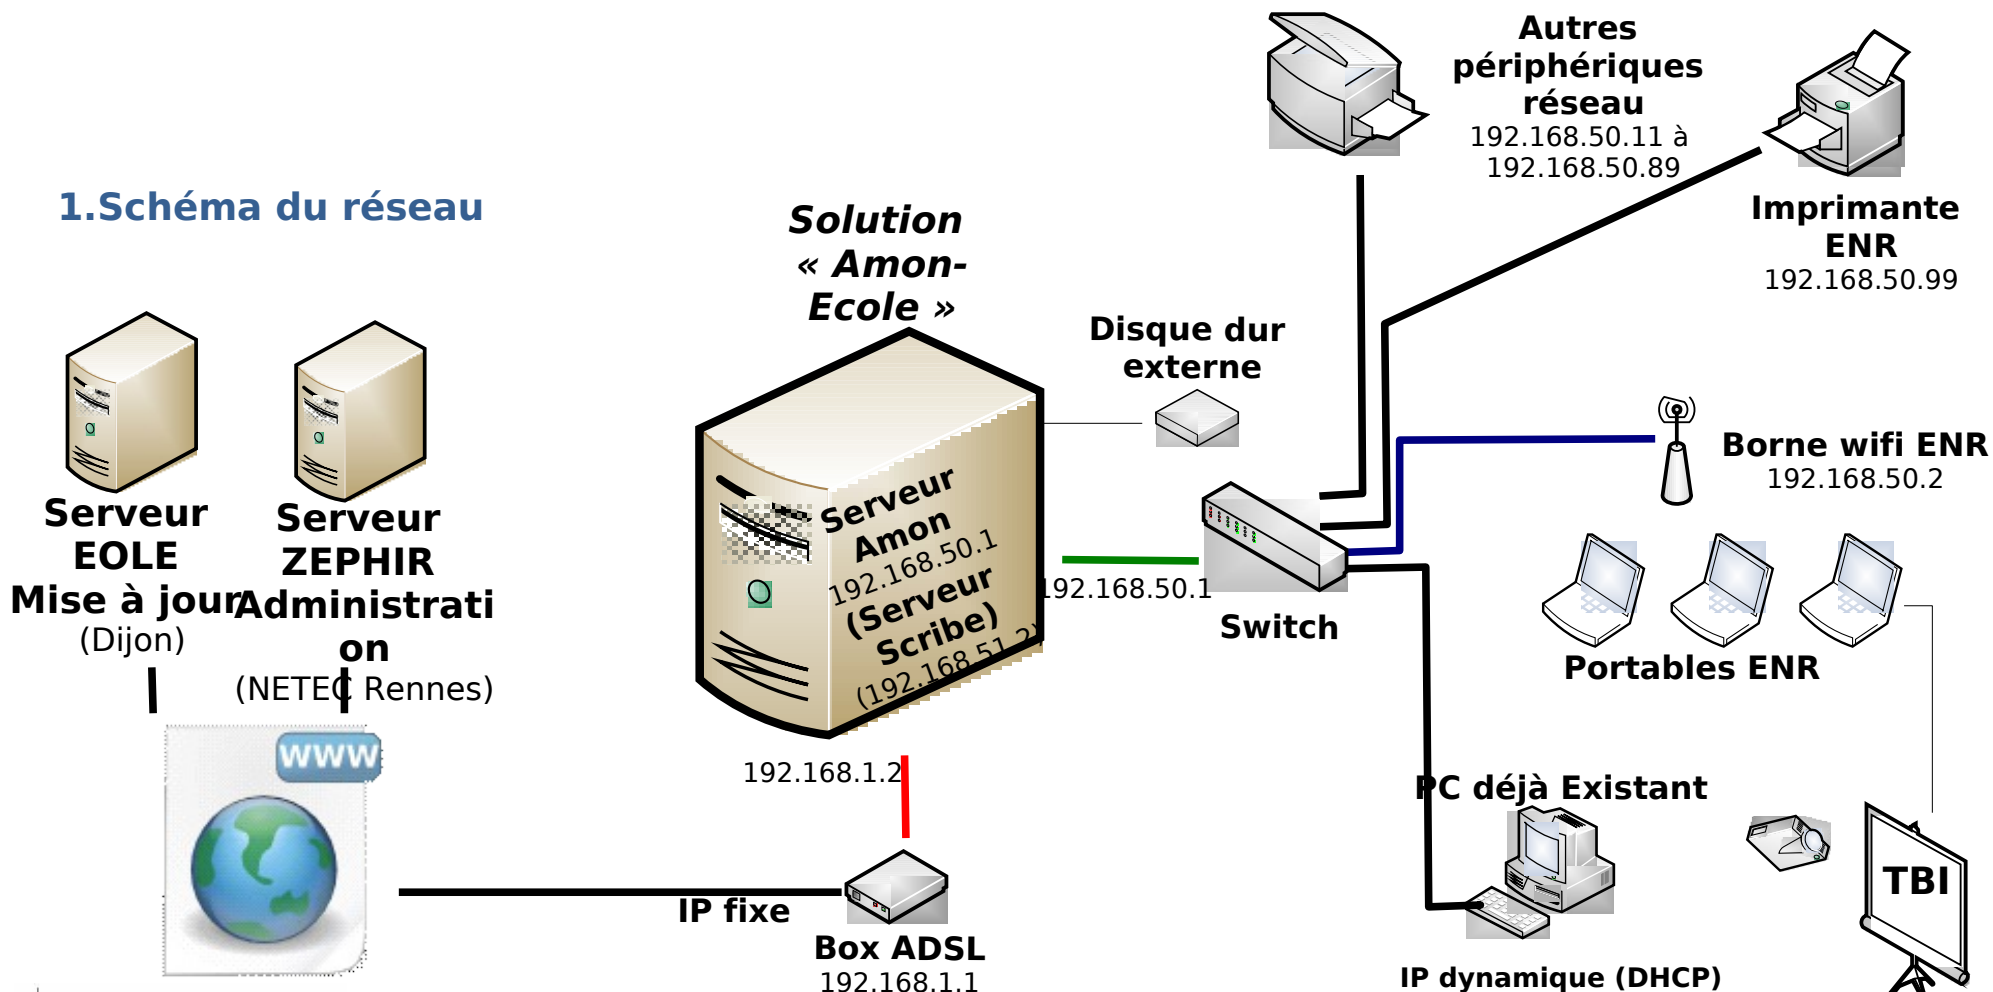

Tutoriel 01 : Schéma du réseau et plan d'adressage

« ENR-EOLE-NETEC »

Groupe des Animateurs Tice 1^{er} degré : @PRTICE1D

École Numérique Rurale Serveur EOLE

1. Schéma du réseau

	Tutoriel 01 : Schéma du réseau et plan d'adressage « ENR-EOLE-NETEC »	 Groupe des Animateurs Tice 1 ^{er} degré : @PRTICE1D
	École Numérique Rurale Serveur EOLE	

2. Plan d'adressage du réseau

Le tableau ci-dessous résume les adresses IP des matériels fournis par l'ENR . Vous pouvez compléter cette feuille pour y indiquer, par exemple l'adresse IP que vous avez choisie pour votre photocopieur.

Nom du périphérique	Descriptif	Adresse IP ou plage d'adresse IP
Zone SERVEURS	L'ensemble des serveurs	De 192.168.50.1 à 192.168.50.10
Serveur Amon		192.168.50.1
Borne WIFI	C'est la borne située dans la valise ENR	192.168.50.2
Zone IP Fixe	Ce sont les adresses utilisable en IP fixe	De 192.168.50.11 à 192.168.50.89
Zone DHCP	Ce sont les adresses réservées à l'attribution automatique d'IP	De 192.168.50.100 à 192.168.50.200
Portables ENR		
Zone IMPRESSION		De 192.168.50.90 à 192.168.50.99
Imprimantes Brother ENR		192.168.50.99
Photocopieur		192.168.50.98