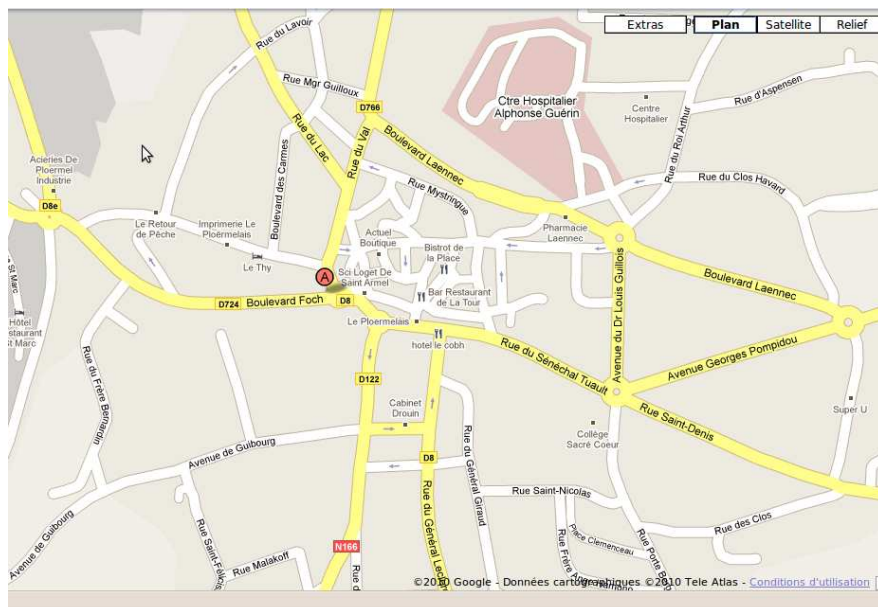

**Frères de
l'Instruction
Chrétienne -
FIC
1 boulevard
Foch - Ploërmel**

☎ 02 97 74 06 67

✉ mmplo.fic@wanadoo.fr

🌐 www.mennaisien.org

- La Maison des Frères se situe au centre ville de Ploërmel à proximité du Lycée La Mennais. Suivre le fléchage